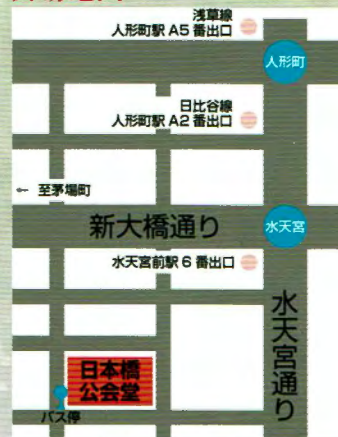

2022. 6. 5 (日)

開場 13:15 開演 14:00

日本橋公会堂 4階ホール

東京都中央区日本橋蛸殻町1-31-1

入場無料 【全席自由】

※入場は無料ですが、入場にはチケットが必要です。

本演奏会は新型コロナウイルス感染状況により、中止や無観客開催へ変更となる場合があります。その場合はホームページ上でお知らせします。

○感染症対策にご協力をお願いします。

- ・発券されたチケットの半券に電話番号とお名前をご記入下さい。感染者が発生した場合には、お客様の情報を保健所など公的機関に提供する場合があります。
- ・発熱している等、健康状態に不安のある方は来場をお控え下さい。
- ・入場に際し検温と手指の消毒をお願いいたします。
- ・ご来場時、ご鑑賞時は常時マスク着用をお願いいたします。
- ・出演者への花束やプレゼントはご遠慮ください。

会場地図

- 東京メトロ
半蔵門線「水天宮前」駅
6番出口から徒歩2分
日比谷線「人形町」駅
A2出口から徒歩5分
東西線「茅場町」駅
4-a出口から徒歩10分
- 都営地下鉄
浅草線「人形町」駅
A3・A5番出口から徒歩7分
- 中央区コミュニティバス（江戸バス）
北循環25「日本橋区民センター」下車0分
※ホール（観客）・集会室用の駐車場はございません。お車でのご来場はご遠慮下さい。